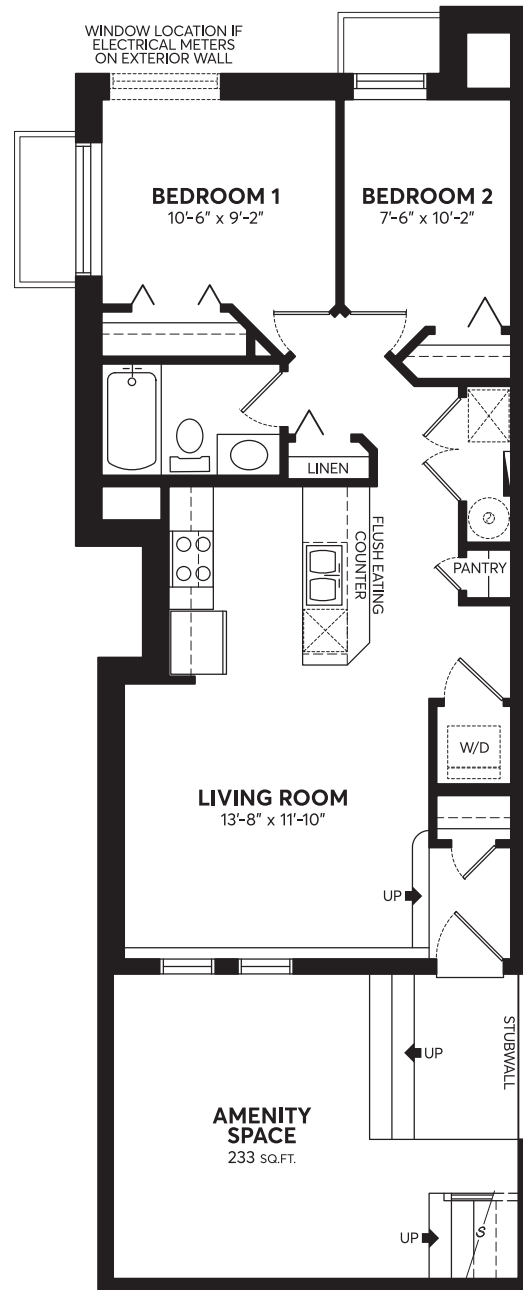

## MONROE | 665 SQ.FT.

**MAIN FLOOR**  
665 SQ.FT.