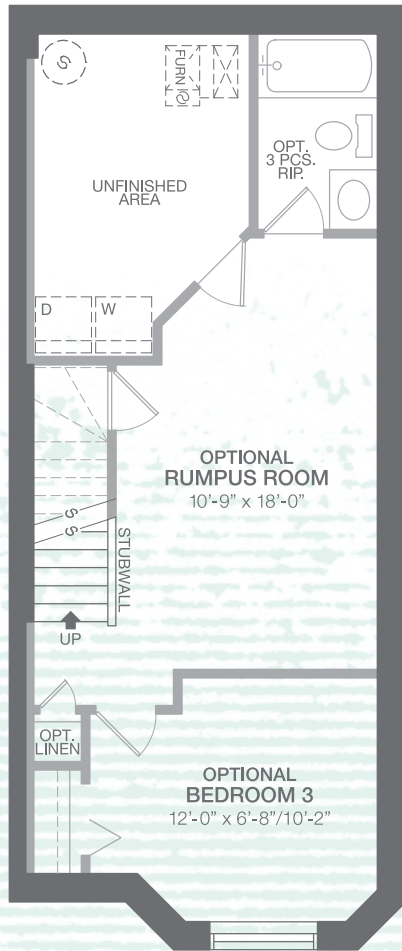

GALA 1226sq.ft.

BASEMENT
OPTIONAL DEVELOPMENT
377 sq.ft.

MAIN FLOOR
623 sq.ft.

UPPER FLOOR
BEDROOM OPTION 2
603 sq.ft.