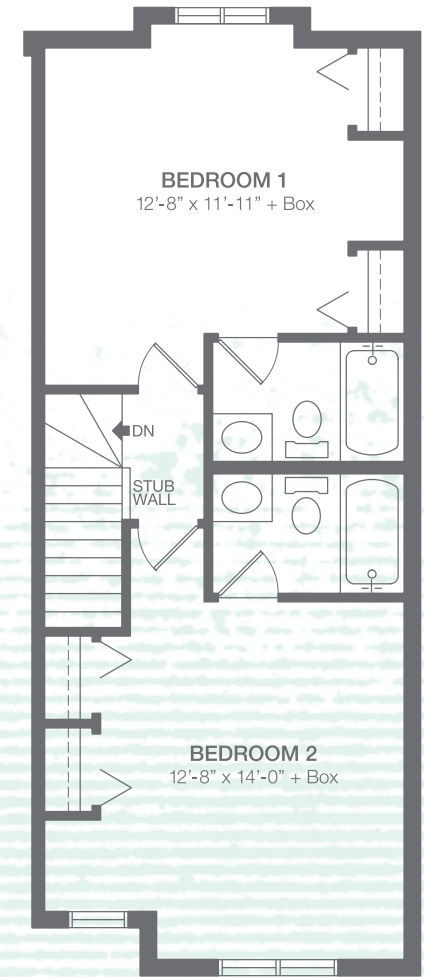

GALA 1226sq.ft.

BASEMENT
OPTIONAL DEVELOPMENT
377 sq.ft.

MAIN FLOOR
623 sq.ft.

UPPER FLOOR
BEDROOM OPTION 2
603 sq.ft.