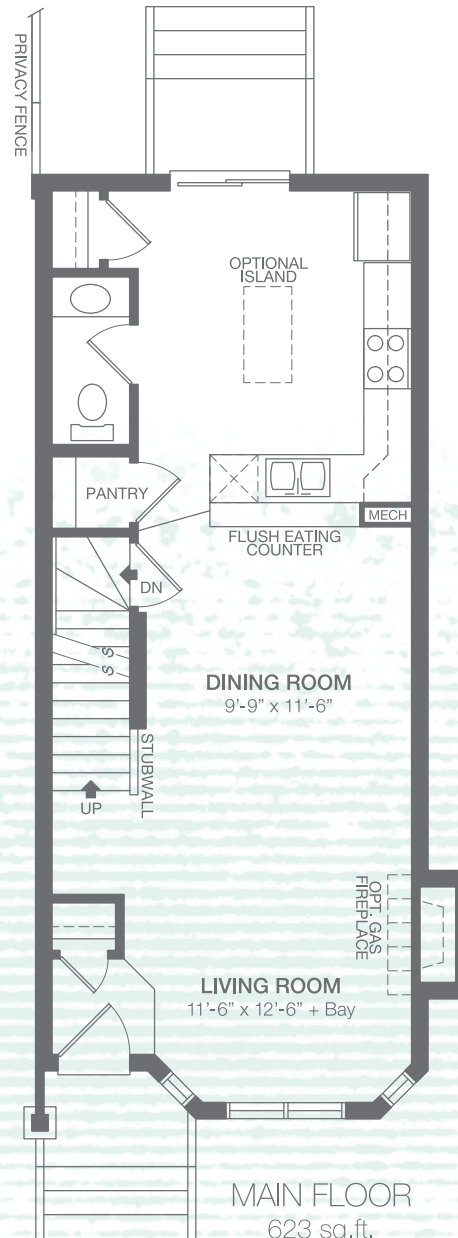

GALA 1226sq.ft.

BASEMENT
OPTIONAL DEVELOPMENT
377 sq.ft.

MAIN FLOOR
623 sq.ft.

UPPER FLOOR
BEDROOM OPTION 2
603 sq.ft.