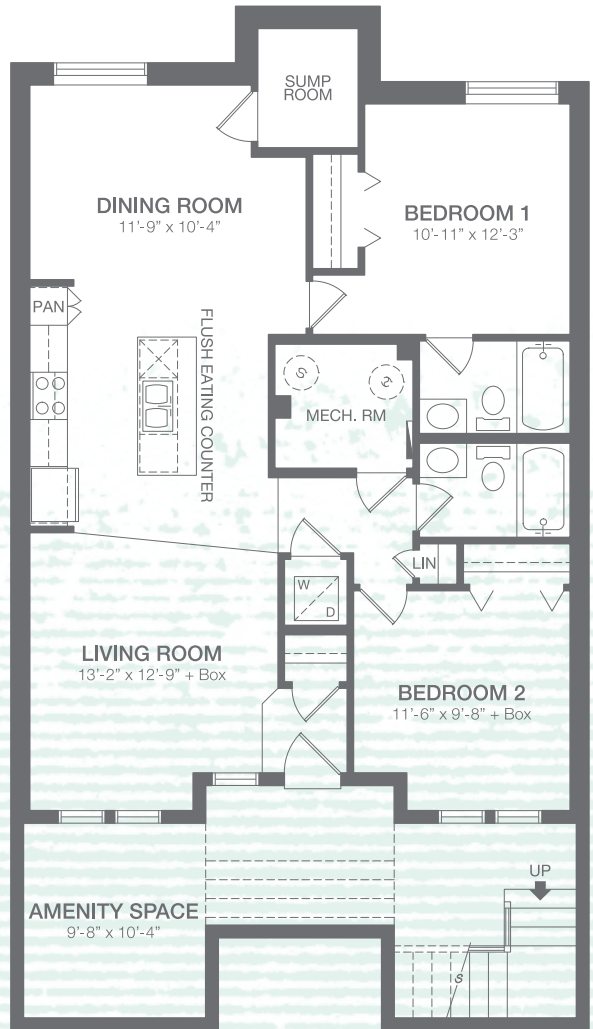

ELLISON

1026/1059 sq.ft.

SUMP ROOM OPTION
1026 sq.ft.

STANDARD OPTION
1059 sq.ft.