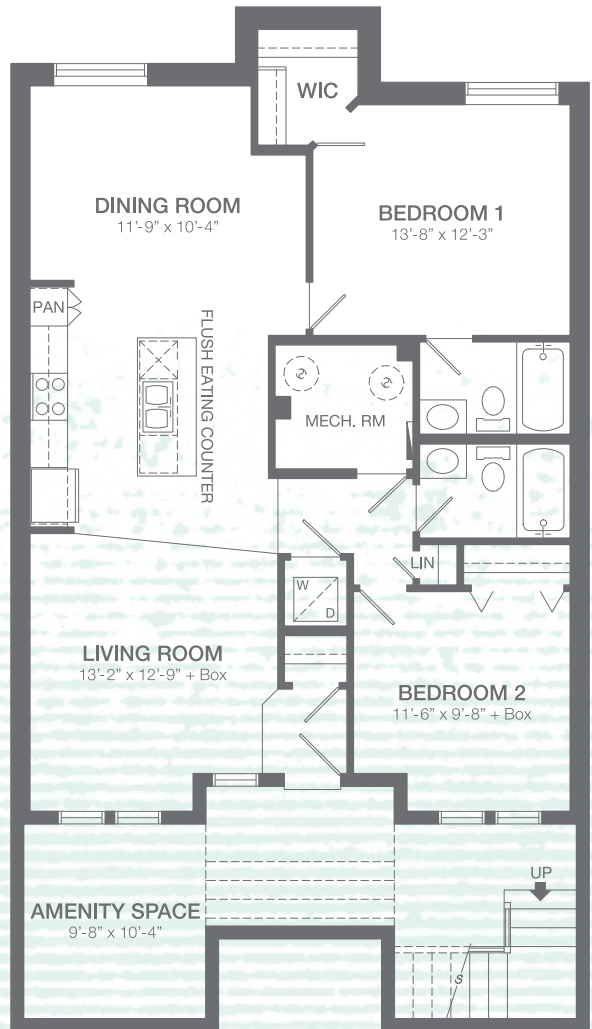

ELLISON

1026/1059 sq.ft.

SUMP ROOM OPTION
1026 sq.ft.

STANDARD OPTION
1059 sq.ft.